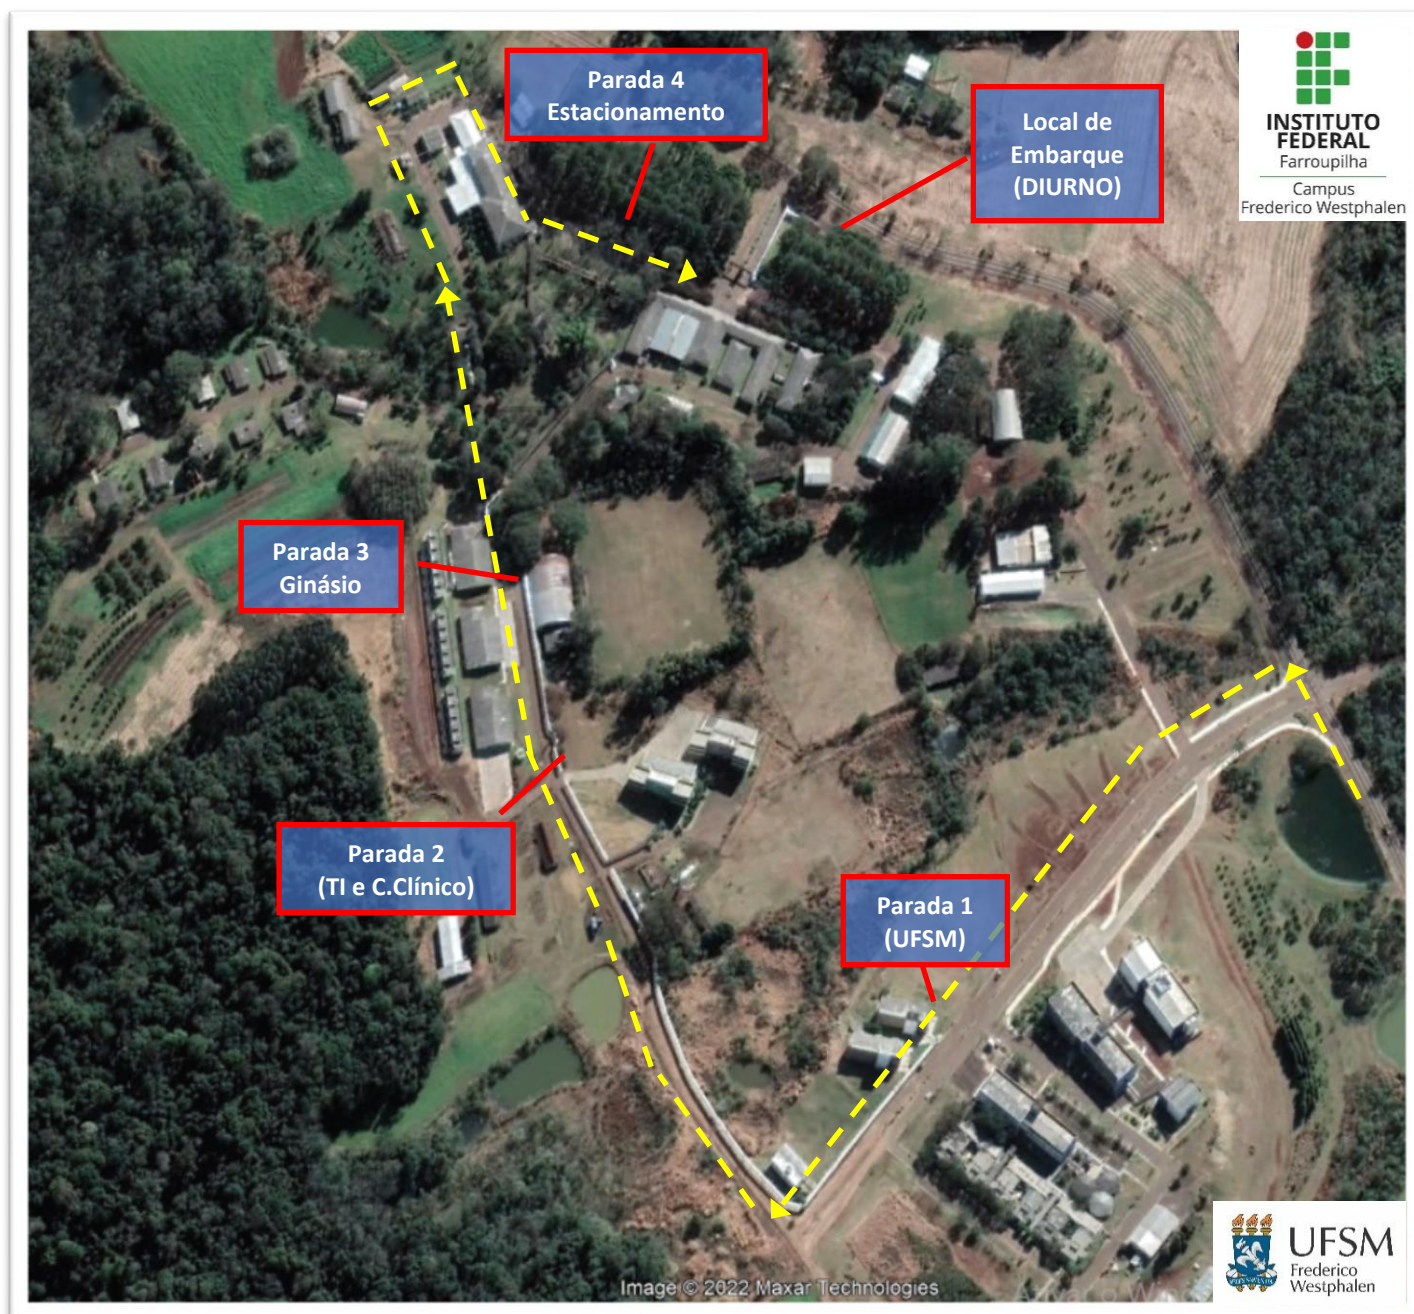

HORÁRIOS DA TARDE

Saída de FW para UFSM e IFFar		Saída do IFFar e UFSM para FW	
17:00	<ul style="list-style-type: none">17:00 Rodoviária	17:30	<ul style="list-style-type: none">IFFar e UFSM: Posto Serrano, Rodoviária, Cotrifred, Av. São Paulo, URI, Roncalli, Dismáquinas, Mabella, Peretto, Trevo Marina (pela BR 386)

HORÁRIO DA NOITE

Saída de FW para UFSM e IFFar		Saída do IFFar e UFSM para FW	
18:20	<ul style="list-style-type: none">18:20 Trevo Marina18:25 Peretto, Mabella, Dismáquinas18:30 Roncalli, Tapetão, Av. S. Paulo18:35 Cotrifred18:40 Rodoviária18:45 Parada Posto Serrano	22:10	<ul style="list-style-type: none">IFFar e UFSM: Posto Serrano, Rodoviária, Cotrifred, Av. São Paulo, URI, Roncalli, Dismáquinas, Mabella, Peretto, Trevo Marina (pela BR 386)

Trajeto de Entrada (turno da MANHÃ, TARDE e NOITE) - exclusivo ao primeiro horário -

Obs¹.: os demais horários de **chegada (diurnos)** sempre irão **desembarcar** os passageiros no estacionamento dos ônibus que fica na entrada do IFFar.

Obs².: os horários de **saída (diurnos)** sempre irão **embarcar** os passageiros no estacionamento dos ônibus que fica na entrada do IFFar.

Trajeta de Saída (turno da NOITE)