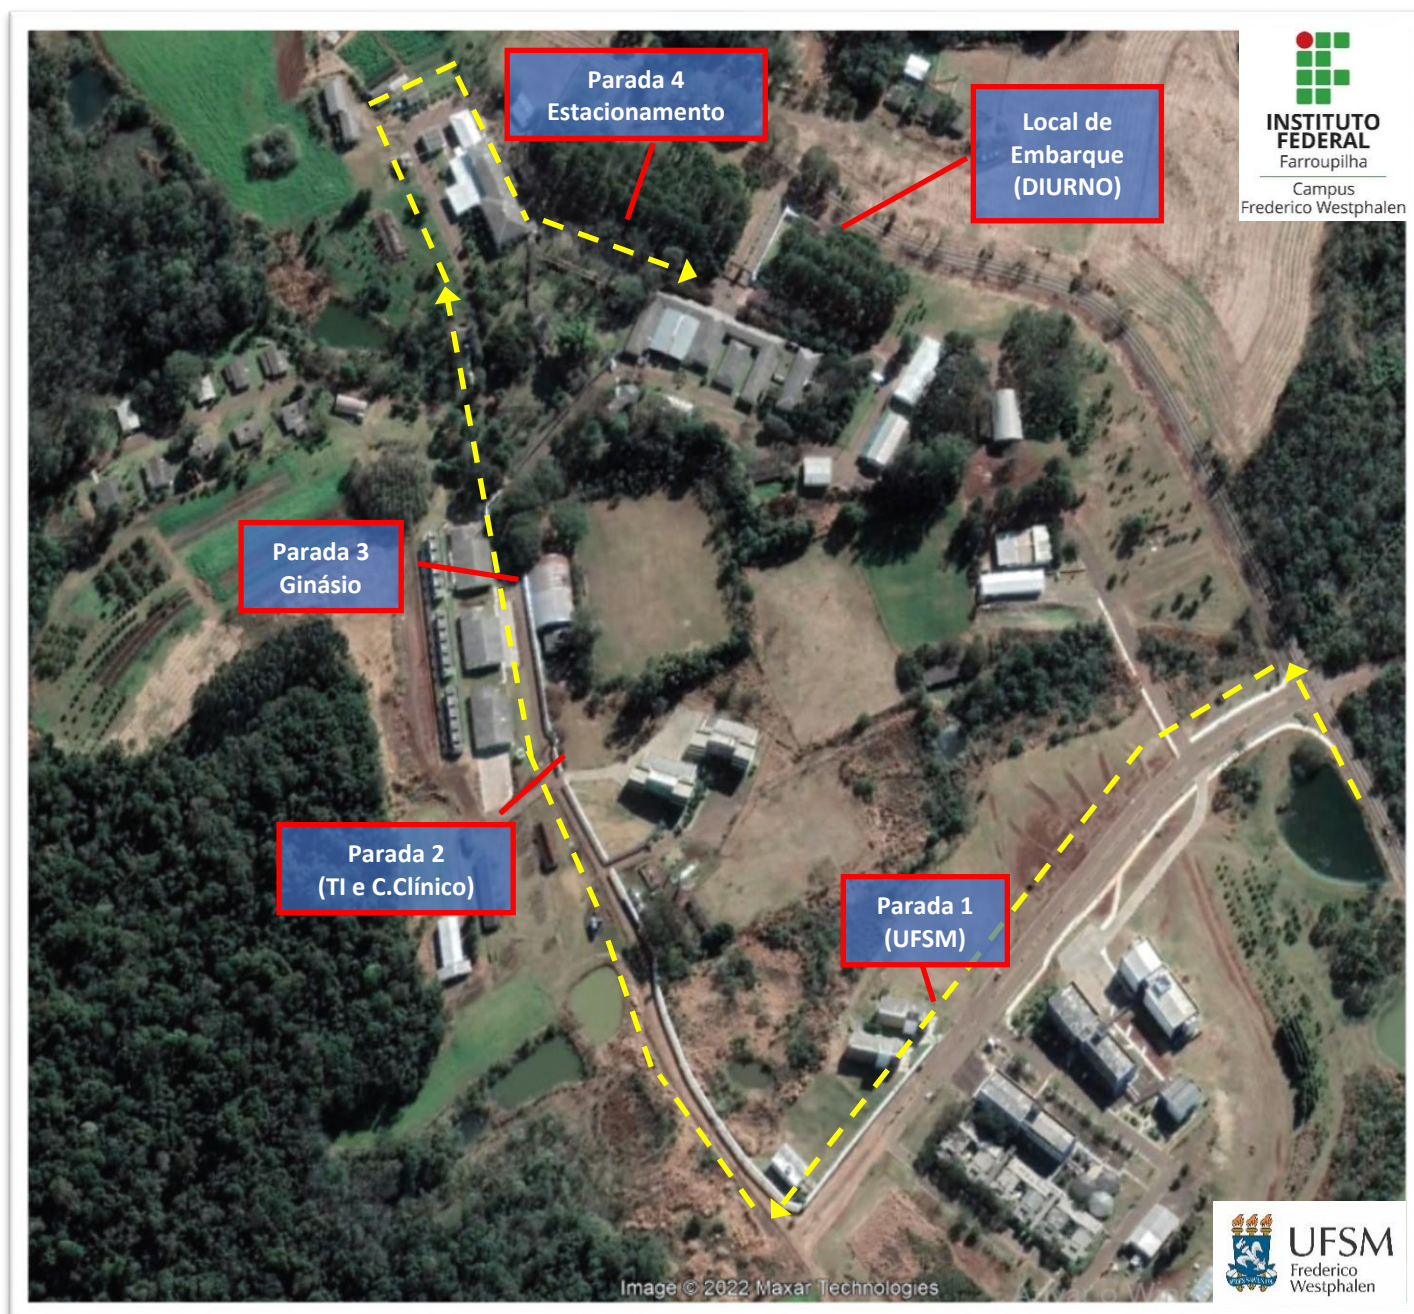

HORÁRIO DA NOITE

Saída de FW para UFSM e IFFar		Saída do IFFar e UFSM para FW	
18:20	<ul style="list-style-type: none"> • 18:20 Trevo Marina • 18:25 Peretto, Mabella, Dismáquinas • 18:30 Roncalli, Tapetão, Av. S. Paulo • 18:35 Cotrifred • 18:40 Rodoviária • 18:45 Parada Posto Serrano 	19:00	<ul style="list-style-type: none"> • IFFar e UFSM: Rodoviária, Cotrifred, Tapetão
19:00	<ul style="list-style-type: none"> • 19:00 Rodoviária • 19:05 Cotrifred • 19:10 Parada Posto Serrano 	22:10	<ul style="list-style-type: none"> • IFFar e UFSM: Posto Serrano, Rodoviária, Cotrifred, Av. São Paulo, Tapetão, Roncalli, Dismáquinas, Mabella, Peretto, Trevo Marina (pela BR)
21:30	<ul style="list-style-type: none"> • 21:30 Rodoviária 		

Trajeto de Entrada (turno da MANHÃ, TARDE e NOITE) - exclusivo ao primeiro horário -

Obs¹.: os demais horários de **chegada (diurnos)** sempre irão **desembarcar** os passageiros no estacionamento dos ônibus que fica na entrada do IFFar.

Obs².: os horários de **saída (diurnos)** sempre irão **embarcar** os passageiros no estacionamento dos ônibus que fica na entrada do IFFar.

Trajeta de Saída (turno da NOITE)